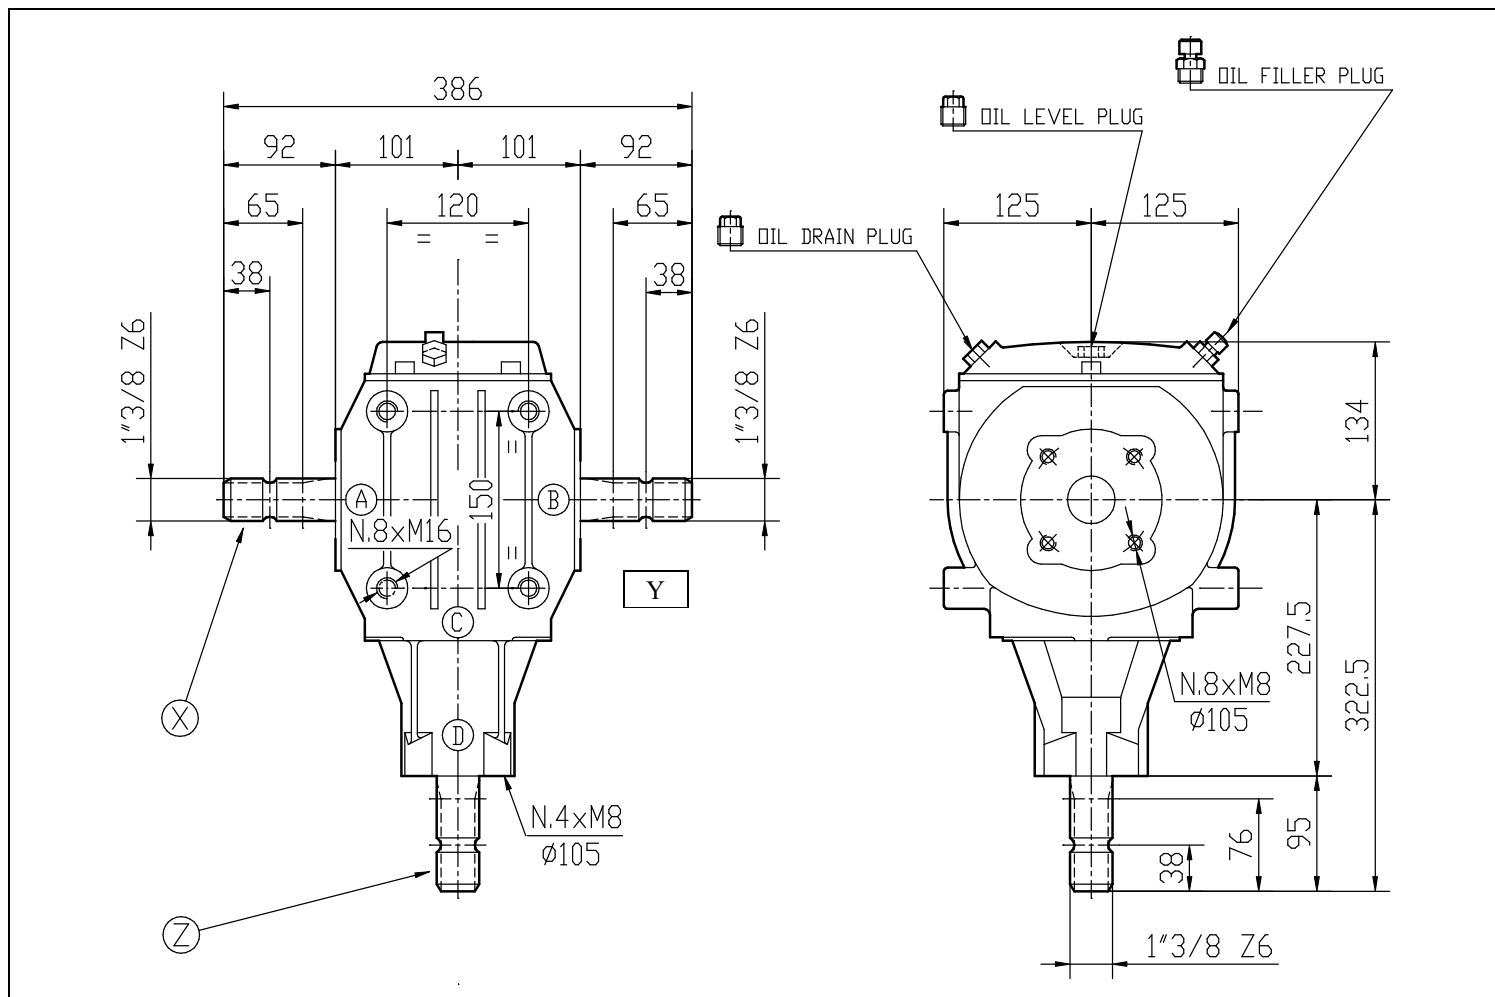

<b>Codice Prodotto</b> <i>Product Code</i>	<b>9.262.007.10</b>	 Fornito Privo di Lubrificante! Supplied without oil!
<b>Descrizione</b> <i>Description</i>	<b>T-22A</b>	

Tipo * Type *	Rapporto Ratio	Giri entrata Input r.p.m.	Potenza entrata Input Power [kW]	Momento Torcente Uscita Output Torque [daNm]	Peso Weight [kg]	Albero Ingresso Input shaft	Sensi di Rotazione Direction of Rotation
M	1:1,93	540	72,1	64,1	33	<b>X-Y</b>	
R	1,93:1	540	60,3	199,6		<b>Z</b>	

\* Tipo: M= Moltiplicatore di Giri R= Riduttori di Giri O= Rinvio 1:1 RC= Riduttore Cambio di Velocità MC= Moltiplicatore Cambio di Velocità  
 \* Type: M= Speed Increaser R= Reducer O= Gearbox 1:1 RC= Speed-Change Reducer MC= Speed-Change Increaser